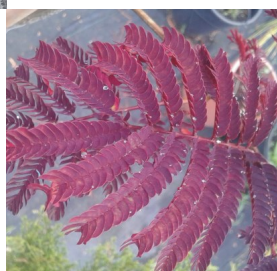

## ALBIZIA CHOCOLATE

Calificación: Sin calificación

**Precio**  
25,00 €

[Haga una pregunta sobre este producto](#)

Descripción

ÁRBOL DE ALBIZIA CHOCOLATE EN MACETA DE 150/200 CM