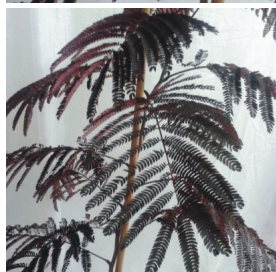

## ALBIZIA CHOCOLATE

Calificación: Sin calificación

**Precio**  
25,00 €

[Haga una pregunta sobre este producto](#)

Descripción

ÁRBOL DE ALBIZIA CHOCOLATE EN MACETA DE 150/200 CM