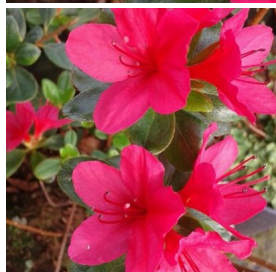

AZALEA JAPONICA ROJA OSCURA FLOR PEQUEÑA

Calificación: Sin calificación

Precio
6,00 €

[Haga una pregunta sobre este producto](#)

Descripción

La azalea es una planta perenne de floración primavera.

La azalea es una planta con un crecimiento de tamaño y hábito que varía según la especie.

CONSEJOS Y CUIDADOS DE LA AZALEA JAPONICA ROJA DE FLOR PEQUEÑA

El hábitat en el que vive la azalea es en las montañas de las zonas templadas y subtropicales de Asia y América del Norte. En Europa se introdujo en el siglo XVIII por el botánico Philip Miller.