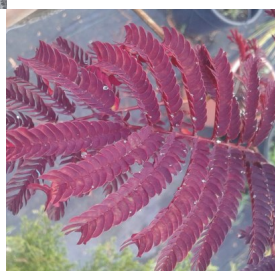

## ALBIZIA CHOCOLATE

Calificación: Sin calificación

**Precio**  
25,00 €

[Haga una pregunta sobre este producto](#)

Descripción

ÁRBOL DE ALBIZIA CHOCOLATE EN MACETA DE 150/200 CM