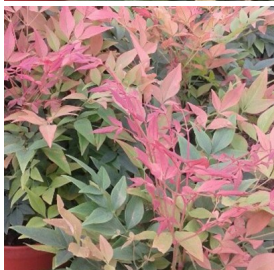

BAMBÚ SAGRADO, NANDINA DOMESTICA

Calificación: Sin calificación

Precio

8,00 €

[Haga una pregunta sobre este producto](#)

Descripción

Es una planta muy decorativa por el colorido de sus hojas, sobre todo en otoño que se ponen muy rojas.
Es una planta muy resistente y adaptable a diferentes tipos de suelos.
Puede crecer en interiores y exteriores.
Es una planta de poca mantenimiento y adecuada para balcones.
NANDINA DOMESTICA (EL BAMBO SAGRADO) EN MACETA DE 4 LITROS DE 20 CM DE ALTURA